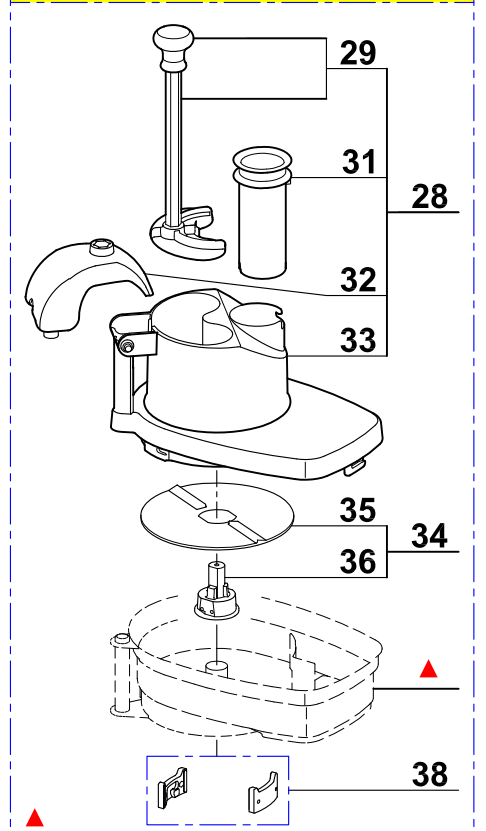

Pour ancienne cuve
For old bowl

▲ Cette cuve n'est plus disponible.
Commander l'index 27, vous recevrez le nouveau coupe-légumes complet.
This bowl is no more available.
Order item 27, you will receive the complete new vegetable slicer attachment.

* N° de série / Serial number
 469 / 656 799

Index PDF	Référence	Designation commerciale	Tarif
M	303141S	[Spare parts translation not found]	575.80 EUR
1	27342	КУТТЕР:ПОЛНЫЙ КОМПЛЕКТ	582.00 EUR
2	39741	КРЫШКА: КОМПЛЕКТ	106.00 EUR
3	39740	УПЛОТНИТЕЛЬ КРЫШКИ	37.20 EUR
4	27344	НОЖ (ГЛАДКИЙ)	100.00 EUR
5	104147	КОЛПАЧОК НА НОЖ	2.60 EUR
6	39742	ЧАША КУТТЕРА	453.70 EUR
7	39744	РУЧКА ЧАШИ	52.40 EUR
8	39743	КОМПЛЕКТ ШТОК БЕЗОПАСН.ЧАШИ	26.60 EUR
9	39745	КОМПЛЕКТ ДИСКОВ ДЛЯ КРЕПЛЕНИЯ	25.00 EUR
10	59614	[Spare parts translation not found]	364.80 EUR
11	501010S	[Spare parts translation not found]	17.10 EUR
12	104122S	[Spare parts translation not found]	15.30 EUR
13	39764	ПУЛЬТ УПРАВЛЕНИЯ В СБОРЕ	147.80 EUR
14	39765	ПЕРЕДНЯЯ ПАНЕЛЬ	15.90 EUR
15	117805	РУЧКА ПЕРЕКЛЮЧАТЕЛЯ	15.40 EUR
16	117792	ПЕРЕКЛЮЧАТЕЛЬ СКОРОСТЕЙ	15.40 EUR
17	29379	МАГНИТКЫЙ МИКРОПЕРЕКЛЮЧАТЕЛЬ	27.00 EUR
18	29441	ГЕРКОНОВЫЙ ПЕРЕКЛЮЧАТЕЛЬ	20.50 EUR
19	101921S	[Spare parts translation not found]	258.00 EUR
20	59195	[Spare parts translation not found]	5.00 EUR
21	102911	ОСНОВАНИЕ ПРИБОРНОЙ ПАНЕЛИ: КОМПЛЕКТ	6.90 EUR
22	117703S	(К)ФИКСИРУЮЩИЙ ШТИФТ КОНТРОЛЬНОЙ ПАНЕЛИ (X2)	8.80 EUR
23	104131	ИЗОЛЯНТ ПЛАТЫ	3.70 EUR
24	27346	НОЖ С КРУПН.ЗУБЦАМИ	111.00 EUR
25	27345	НОЖ С МЕЛК.ЗУБЦАМИ	111.00 EUR