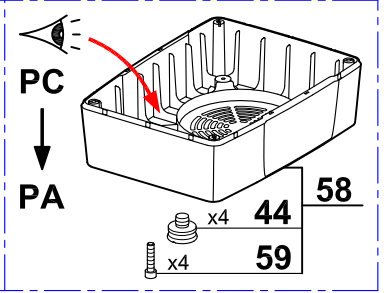

* N° de série / Serial number
 469 / 656 799

Index PDF	Référence	Designation commerciale	Tarif
M	303141S	[Spare parts translation not found]	575.80 EUR
1	27342	КУТТЕР:ПОЛНЫЙ КОМПЛЕКТ	582.00 EUR
2	39741	КРЫШКА: КОМПЛЕКТ	106.00 EUR
3	39740	УПЛОТНИТЕЛЬ КРЫШКИ	37.20 EUR
4	27344	НОЖ (ГЛАДКИЙ)	100.00 EUR
5	104147	КОЛПАЧОК НА НОЖ	2.60 EUR
6	39742	ЧАША КУТТЕРА	453.70 EUR
7	39744	РУЧКА ЧАШИ	52.40 EUR
8	39743	КОМПЛЕКТ ШТОК БЕЗОПАСН.ЧАШИ	26.60 EUR
9	39745	КОМПЛЕКТ ДИСКОВ ДЛЯ КРЕПЛЕНИЯ	25.00 EUR
10	59614	[Spare parts translation not found]	364.80 EUR
11	501010S	[Spare parts translation not found]	17.10 EUR
12	104122S	[Spare parts translation not found]	15.30 EUR
13	39764	ПУЛЬТ УПРАВЛЕНИЯ В СБОРЕ	147.80 EUR
14	39765	ПЕРЕДНЯЯ ПАНЕЛЬ	15.90 EUR
15	117805	РУЧКА ПЕРЕКЛЮЧАТЕЛЯ	15.40 EUR
16	117792	ПЕРЕКЛЮЧАТЕЛЬ СКОРОСТЕЙ	15.40 EUR
17	29379	МАГНИТКЫЙ МИКРОПЕРЕКЛЮЧАТЕЛЬ	27.00 EUR
18	29441	ГЕРКОНОВЫЙ ПЕРЕКЛЮЧАТЕЛЬ	20.50 EUR
19	101921S	[Spare parts translation not found]	258.00 EUR
20	59195	[Spare parts translation not found]	5.00 EUR
21	102911	ОСНОВАНИЕ ПРИБОРНОЙ ПАНЕЛИ: КОМПЛЕКТ	6.90 EUR
22	117703S	(К)ФИКСИРУЮЩИЙ ШТИФТ КОНТРОЛЬНОЙ ПАНЕЛИ (X2)	8.80 EUR
23	104131	ИЗОЛЯНТ ПЛАТЫ	3.70 EUR
24	27346	НОЖ С КРУПН.ЗУБЦАМИ	111.00 EUR
25	27345	НОЖ С МЕЛК.ЗУБЦАМИ	111.00 EUR