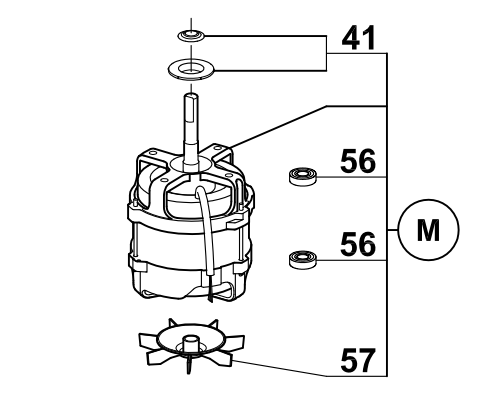

* N° de série / Serial number
 469 / 656 799

Index PDF	Référence	Designation commerciale	Tarif
M	303141S	[Spare parts translation not found]	575.80 EUR
1	27342	КУТТЕР:ПОЛНЫЙ КОМПЛЕКТ	582.00 EUR
2	39741	КРЫШКА: КОМПЛЕКТ	106.00 EUR
3	39740	УПЛОТНИТЕЛЬ КРЫШКИ	37.20 EUR
4	27344	НОЖ (ГЛАДКИЙ)	100.00 EUR
5	104147	КОЛПАЧОК НА НОЖ	2.60 EUR
6	39742	ЧАША КУТТЕРА	453.70 EUR
7	39744	РУЧКА ЧАШИ	52.40 EUR
8	39743	КОМПЛЕКТ ШТОК БЕЗОПАСН.ЧАШИ	26.60 EUR
9	39745	КОМПЛЕКТ ДИСКОВ ДЛЯ КРЕПЛЕНИЯ	25.00 EUR
10	59614	[Spare parts translation not found]	364.80 EUR
11	501010S	[Spare parts translation not found]	17.10 EUR
12	104122S	[Spare parts translation not found]	15.30 EUR
13	39764	ПУЛЬТ УПРАВЛЕНИЯ В СБОРЕ	147.80 EUR
14	39765	ПЕРЕДНЯЯ ПАНЕЛЬ	15.90 EUR
15	117805	РУЧКА ПЕРЕКЛЮЧАТЕЛЯ	15.40 EUR
16	117792	ПЕРЕКЛЮЧАТЕЛЬ СКОРОСТЕЙ	15.40 EUR
17	29379	МАГНИТКЫЙ МИКРОПЕРЕКЛЮЧАТЕЛЬ	27.00 EUR
18	29441	ГЕРКОНОВЫЙ ПЕРЕКЛЮЧАТЕЛЬ	20.50 EUR
19	101921S	[Spare parts translation not found]	258.00 EUR
20	59195	[Spare parts translation not found]	5.00 EUR
21	102911	ОСНОВАНИЕ ПРИБОРНОЙ ПАНЕЛИ: КОМПЛЕКТ	6.90 EUR
22	117703S	(К)ФИКСИРУЮЩИЙ ШТИФТ КОНТРОЛЬНОЙ ПАНЕЛИ (X2)	8.80 EUR
23	104131	ИЗОЛЯНТ ПЛАТЫ	3.70 EUR
24	27346	НОЖ С КРУПН.ЗУБЦАМИ	111.00 EUR
25	27345	НОЖ С МЕЛК.ЗУБЦАМИ	111.00 EUR