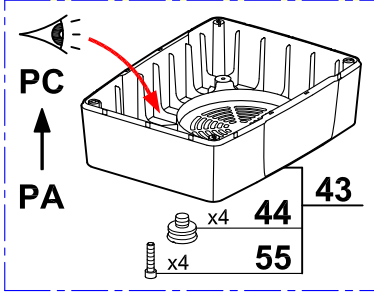

* N° de série / Serial number
 469 / 656 799

Index PDF	Référence	Designation commerciale	Tarif
M	303141S	[Spare parts translation not found]	575.80 EUR
1	27342	КУТТЕР:ПОЛНЫЙ КОМПЛЕКТ	582.00 EUR
2	39741	КРЫШКА: КОМПЛЕКТ	106.00 EUR
3	39740	УПЛОТНИТЕЛЬ КРЫШКИ	37.20 EUR
4	27344	НОЖ (ГЛАДКИЙ)	100.00 EUR
5	104147	КОЛПАЧОК НА НОЖ	2.60 EUR
6	39742	ЧАША КУТТЕРА	453.70 EUR
7	39744	РУЧКА ЧАШИ	52.40 EUR
8	39743	КОМПЛЕКТ ШТОК БЕЗОПАСН.ЧАШИ	26.60 EUR
9	39745	КОМПЛЕКТ ДИСКОВ ДЛЯ КРЕПЛЕНИЯ	25.00 EUR
10	59614	[Spare parts translation not found]	364.80 EUR
11	501010S	[Spare parts translation not found]	17.10 EUR
12	104122S	[Spare parts translation not found]	15.30 EUR
13	39764	ПУЛЬТ УПРАВЛЕНИЯ В СБОРЕ	147.80 EUR
14	39765	ПЕРЕДНЯЯ ПАНЕЛЬ	15.90 EUR
15	117805	РУЧКА ПЕРЕКЛЮЧАТЕЛЯ	15.40 EUR
16	117792	ПЕРЕКЛЮЧАТЕЛЬ СКОРОСТЕЙ	15.40 EUR
17	29379	МАГНИТКЫЙ МИКРОПЕРЕКЛЮЧАТЕЛЬ	27.00 EUR
18	29441	ГЕРКОНОВЫЙ ПЕРЕКЛЮЧАТЕЛЬ	20.50 EUR
19	101921S	[Spare parts translation not found]	258.00 EUR
20	59195	[Spare parts translation not found]	5.00 EUR
21	102911	ОСНОВАНИЕ ПРИБОРНОЙ ПАНЕЛИ: КОМПЛЕКТ	6.90 EUR
22	117703S	(К)ФИКСИРУЮЩИЙ ШТИФТ КОНТРОЛЬНОЙ ПАНЕЛИ (X2)	8.80 EUR
23	104131	ИЗОЛЯНТ ПЛАТЫ	3.70 EUR
24	27346	НОЖ С КРУПН.ЗУБЦАМИ	111.00 EUR
25	27345	НОЖ С МЕЛК.ЗУБЦАМИ	111.00 EUR